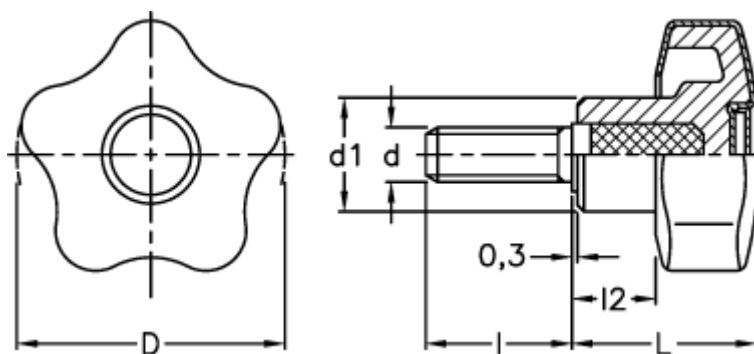

Varenummer: 23021699032

Beskrivelse: E+G Stjernegreb i termoplast

VCT.43 p-M6x25 SOFT C2 dækkappe RAL2004 - orange

Mål

D = 43

d1 = 17.0

d 6g = M6

l = 25

L = 29.0

l2 = 11.0